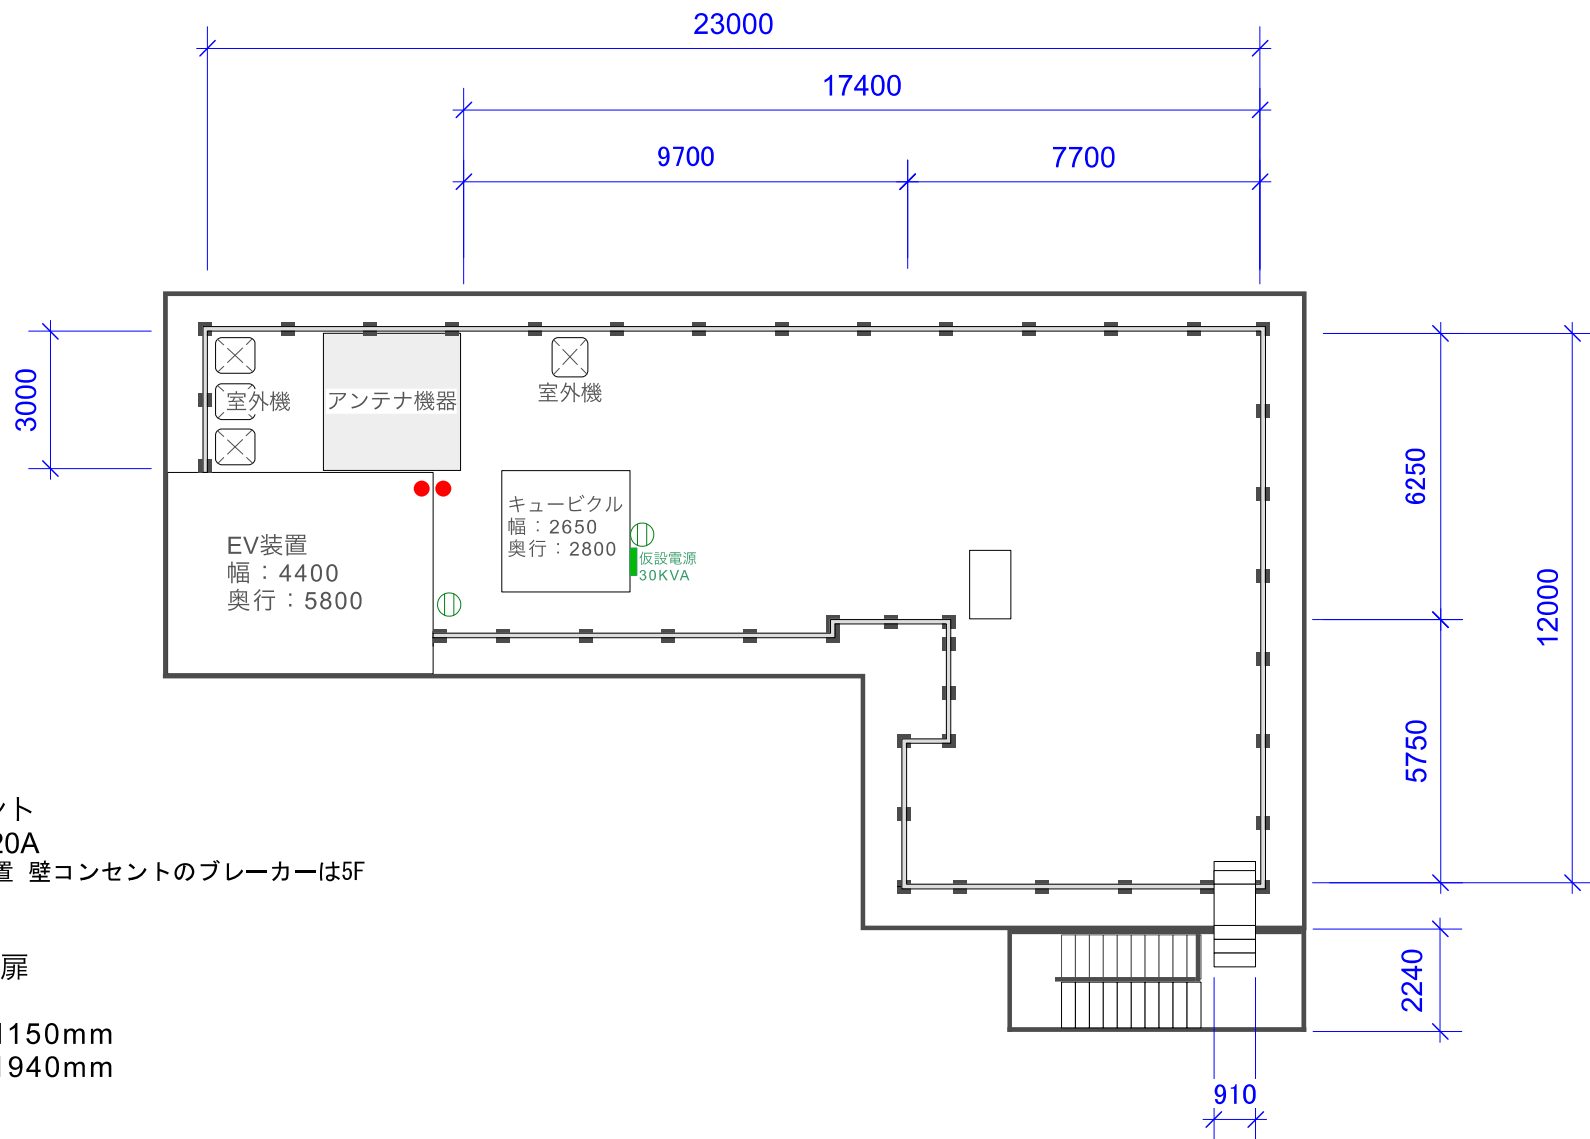

間口: 2440mm
高さ: 2240mm

非常扉

間口: 1150mm
高さ: 1940mm

床: ロンリウム

お台場SIM STUDIO B-studio
2014/06/03

● 消火器

● エアコンスイッチ

○ コンセント
各コンセント 100V 20A
1スタジオで120Aまで使用可能
※配線に関しては別紙参照

エレベーター

間口: 2420mm
幅: 2500mm
奥行: 3000mm
高さ: 2500mm

鉄扉

間口: 2440mm
高さ: 2240mm

非常扉

間口: 1150mm
高さ: 1940mm

床: ロンリウム

お台場SIM STUDIO C-studio
2014/06/03

● 消火器

Ⓛ コンセント
 100V 20A
 ※EV装置 壁コンセントのブレーカーは5F

5F 非常扉

間口：1150mm
 高さ：1940mm

お台場SIM STUDIO 屋上
 2016/11/10