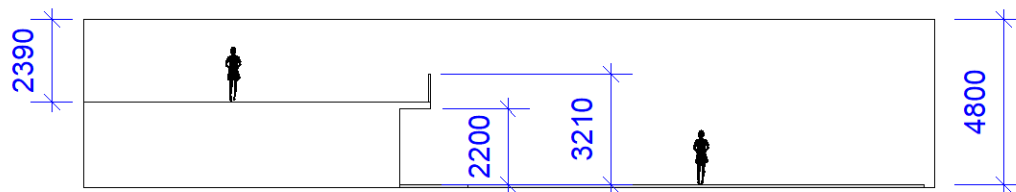

● 消火器

● エアコンスイッチ

⊕ コンセント
各コンセント 100V 20A
1スタジオで120Aまで使用可能
※配線に関しては別紙参照

エレベーター

間口: 2420mm
幅: 2500mm
奥行: 3000mm
高さ: 2500mm

鉄扉

間口: 2440mm
高さ: 2240mm

非常扉

間口: 1150mm
高さ: 1940mm

床: ロンリウム

お台場SIM STUDIO B-studio
2014/06/03