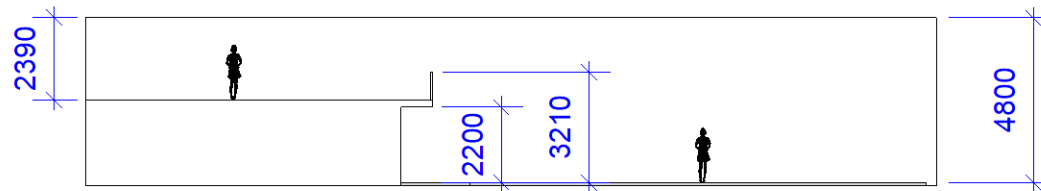

● 消火器

● エアコンスイッチ

○ コンセント
各コンセント 100V 20A
1スタジオで120Aまで使用可能
※配線に関しては別紙参照

エレベーター

間口: 2420mm
幅: 2500mm
奥行: 3000mm
高さ: 2500mm

鉄扉

間口: 2440mm
高さ: 2240mm

非常扉

間口: 1150mm
高さ: 1940mm

床: ロンリウム