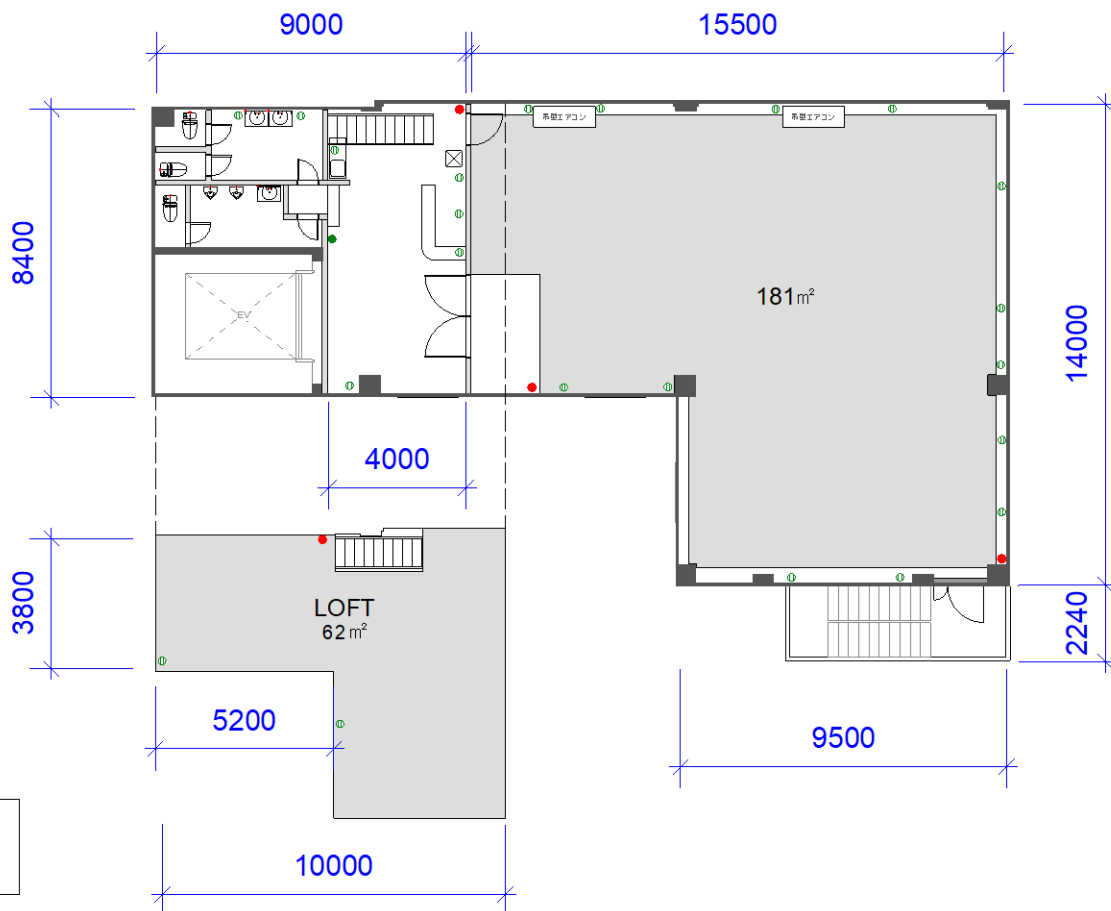

● 消火器

Ⓛ コンセント
各コンセント 100V 20A
1スタジオで120Aまで使用可能
※配線に関しては別紙参照

エレベーター

間口: 2420mm
幅: 2500mm
奥行: 3000mm
高さ: 2500mm

鉄扉

間口: 2440mm
高さ: 2500mm

非常扉

間口: 1150mm
高さ: 1940mm

床: ロンリウム

お台場SIM STUDIO A-studio
2014/06/03

● 消火器

● エアコンスイッチ

⊕ コンセント
各コンセント 100V 20A
1スタジオで120Aまで使用可能
※配線に関しては別紙参照

エレベーター

間口: 2420mm
幅: 2500mm
奥行: 3000mm
高さ: 2500mm

鉄扉

間口: 2440mm
高さ: 2240mm

非常扉

間口: 1150mm
高さ: 1940mm

床: ロンリウム

お台場SIM STUDIO B-studio
2014/06/03

● 消火器

● エアコンスイッチ

○ コンセント
各コンセント 100V 20A
1スタジオで120Aまで使用可能
※配線に関しては別紙参照

エレベーター

間口: 2420mm
幅: 2500mm
奥行: 3000mm
高さ: 2500mm

鉄扉

間口: 2440mm
高さ: 2240mm

非常扉

間口: 1150mm
高さ: 1940mm

床: ロンリウム

お台場SIM STUDIO C-studio
2014/06/03