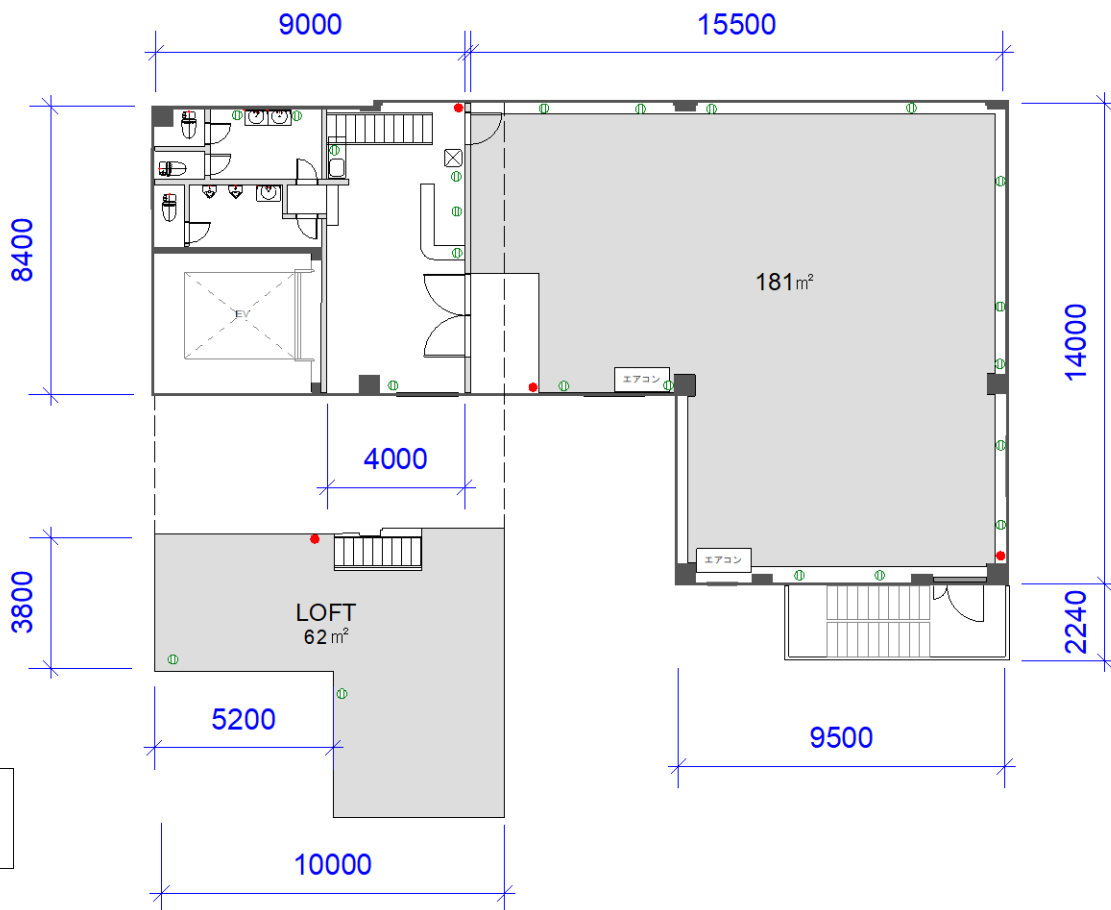

● 消火器

Ⓛ コンセント
各コンセント 100V 20A
1スタジオで120Aまで使用可能
※配線に関しては別紙参照

エレベーター

間口: 2420mm
幅: 2500mm
奥行: 3000mm
高さ: 2500mm

鉄扉

間口: 2440mm
高さ: 2500mm

非常扉

間口: 1150mm
高さ: 1940mm

床: ロンリウム

お台場SIM STUDIO A-studio
2014/06/03

● 消火器

● エアコンスイッチ

⊕ コンセント
各コンセント 100V 20A
1スタジオで120Aまで使用可能
※配線に関しては別紙参照

エレベーター

間口: 2420mm
幅: 2500mm
奥行: 3000mm
高さ: 2500mm

鉄扉

間口: 2440mm
高さ: 2240mm

非常扉

間口: 1150mm
高さ: 1940mm

床: ロンリウム

お台場SIM STUDIO B-studio
2014/06/03

● 消火器

● エアコンスイッチ

○ コンセント
各コンセント 100V 20A
1スタジオで120Aまで使用可能
※配線に関しては別紙参照

エレベーター

間口: 2420mm
幅: 2500mm
奥行: 3000mm
高さ: 2500mm

鉄扉

間口: 2440mm
高さ: 2240mm

非常扉

間口: 1150mm
高さ: 1940mm

床: ロンリウム

お台場SIM STUDIO C-studio
2014/06/03