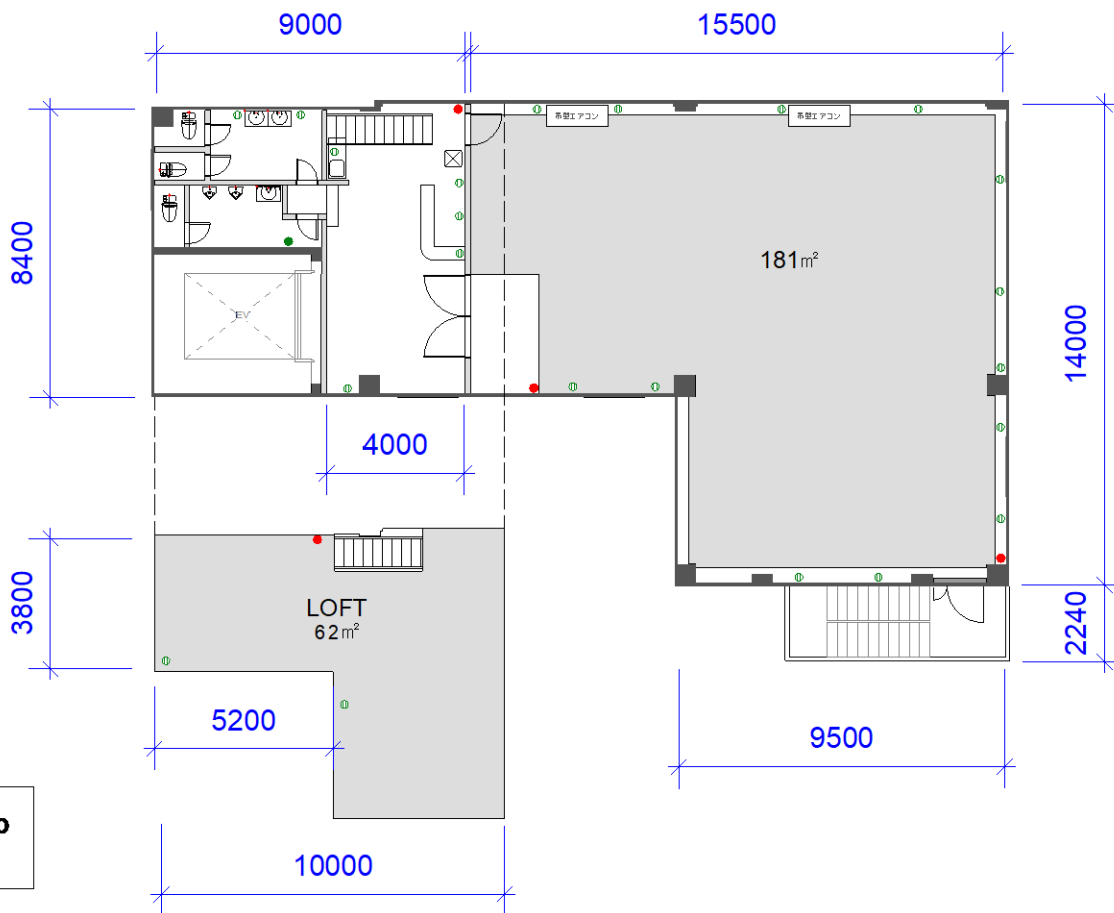

● 消火器

Ⓛ コンセント
各コンセント 100V 20A
1スタジオで120Aまで使用可能
※配線に関しては別紙参照

エレベーター

間口: 2420mm
幅: 2500mm
奥行: 3000mm
高さ: 2500mm

鉄扉

間口: 2440mm
高さ: 2500mm

非常扉

間口: 1150mm
高さ: 1940mm

床: ロンリウム

お台場SIM STUDIO A-studio
2014/06/03

● 消火器

● エアコンスイッチ

⊕ コンセント
各コンセント 100V 20A
1スタジオで120Aまで使用可能
※配線に関しては別紙参照

エレベーター

間口: 2420mm
幅: 2500mm
奥行: 3000mm
高さ: 2500mm

鉄扉

間口: 2440mm
高さ: 2240mm

非常扉

間口: 1150mm
高さ: 1940mm

床: ロンリウム

お台場SIM STUDIO B-studio
2014/06/03

● 消火器

● エアコンスイッチ

○ コンセント
各コンセント 100V 20A
1スタジオで120Aまで使用可能
※配線に関しては別紙参照

エレベーター

間口: 2420mm
幅: 2500mm
奥行: 3000mm
高さ: 2500mm

鉄扉

間口: 2440mm
高さ: 2240mm

非常扉

間口: 1150mm
高さ: 1940mm

床: ロンリウム

お台場SIM STUDIO C-studio
2014/06/03