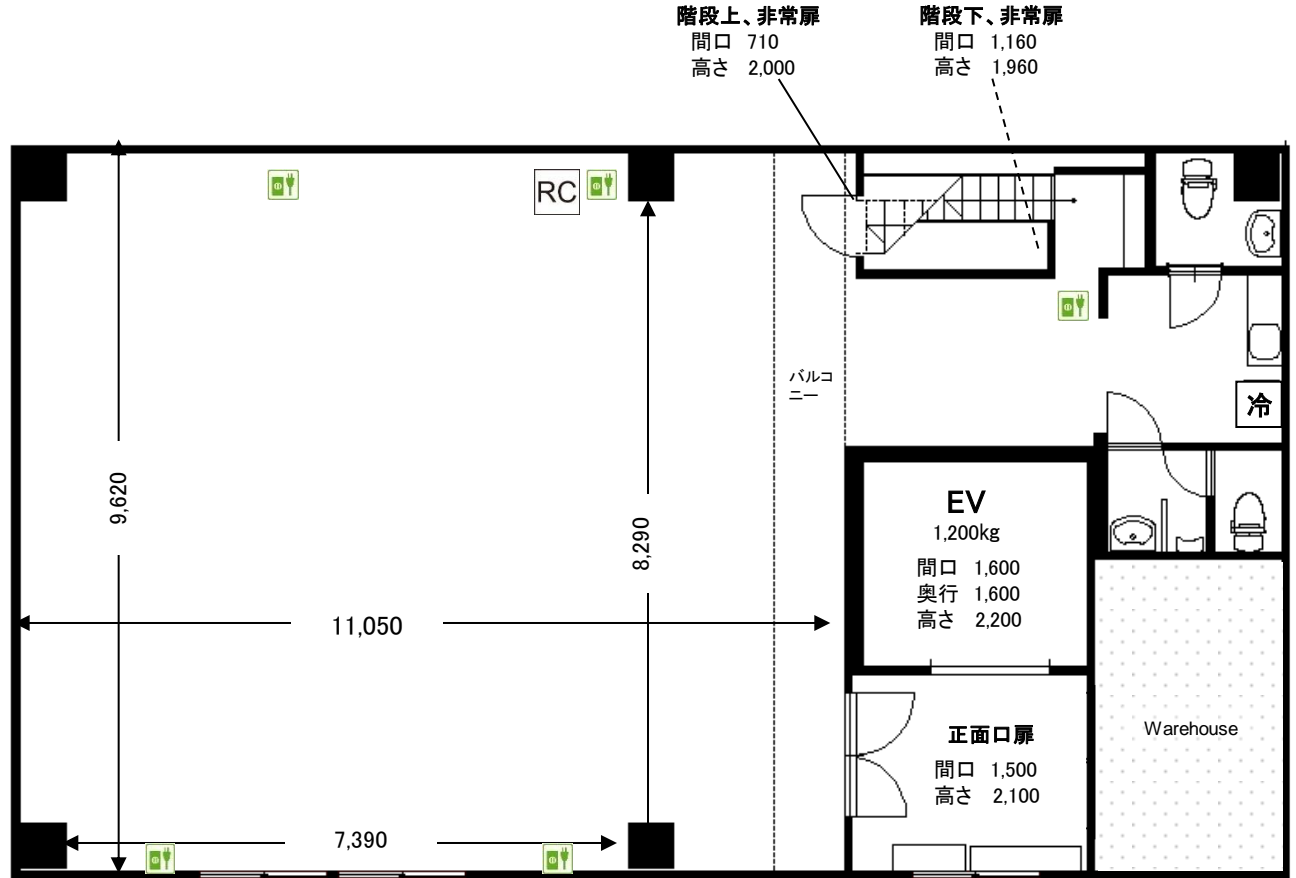

A-STUDIO 【1F】

RC = 大型自立式エアコン

コンセント

※設備・利用条件等は予告なく改定する場合がありますのでご了承下さい。

B-STUDIO 【2F】

7,200

RC = 壁エアコン = コンセント

※設備・利用条件等は予告なく改定する場合がありますのでご了承下さい。

C-STUDIO [4F]

RC = 大型自立式エアコン

☎ = コンセント