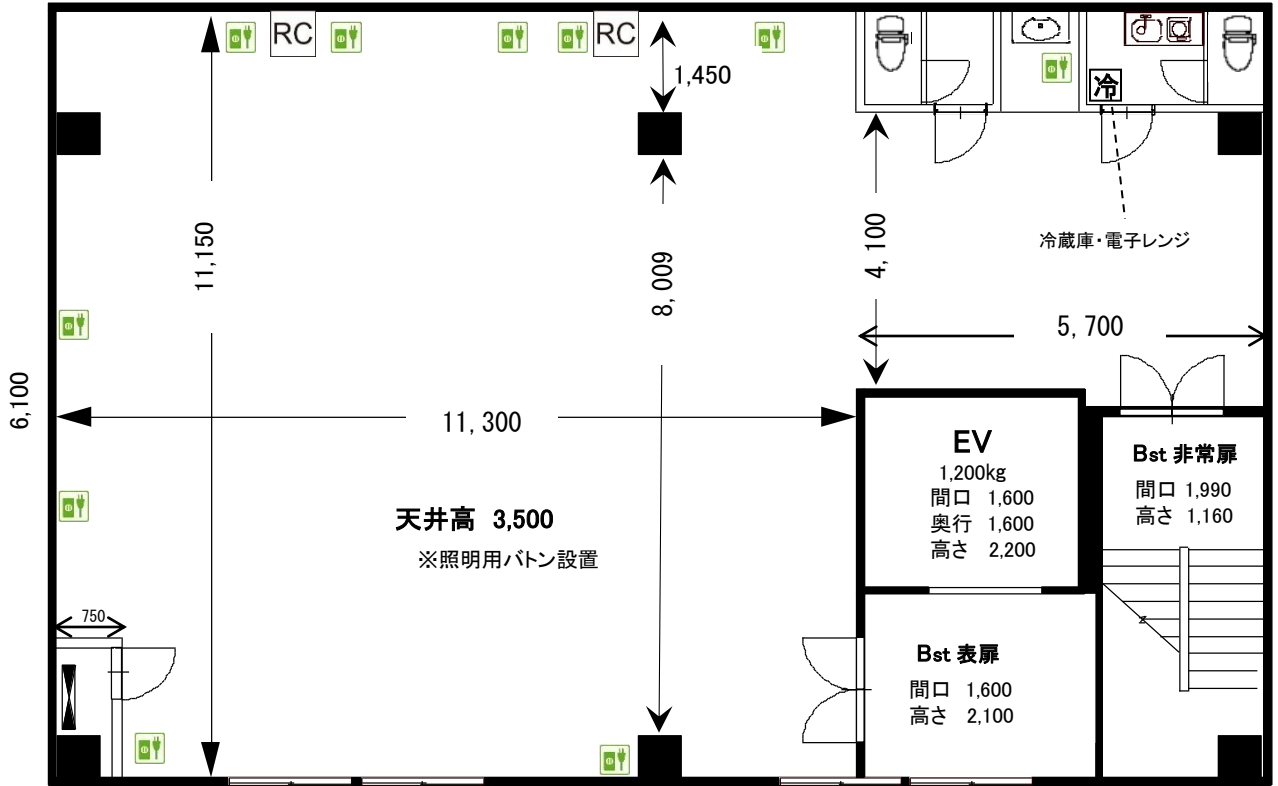

A-STUDIO 【1F】

RC = 大型自立式エアコン

コンセント

※設備・利用条件等は予告なく改定する場合がありますのでご了承下さい。

B-STUDIO 【2F】

7,200

RC = 壁エアコン = コンセント

※設備・利用条件等は予告なく改定する場合がありますのでご了承下さい。

C-STUDIO [4F]

RC = 大型自立式エアコン

☎ = コンセント