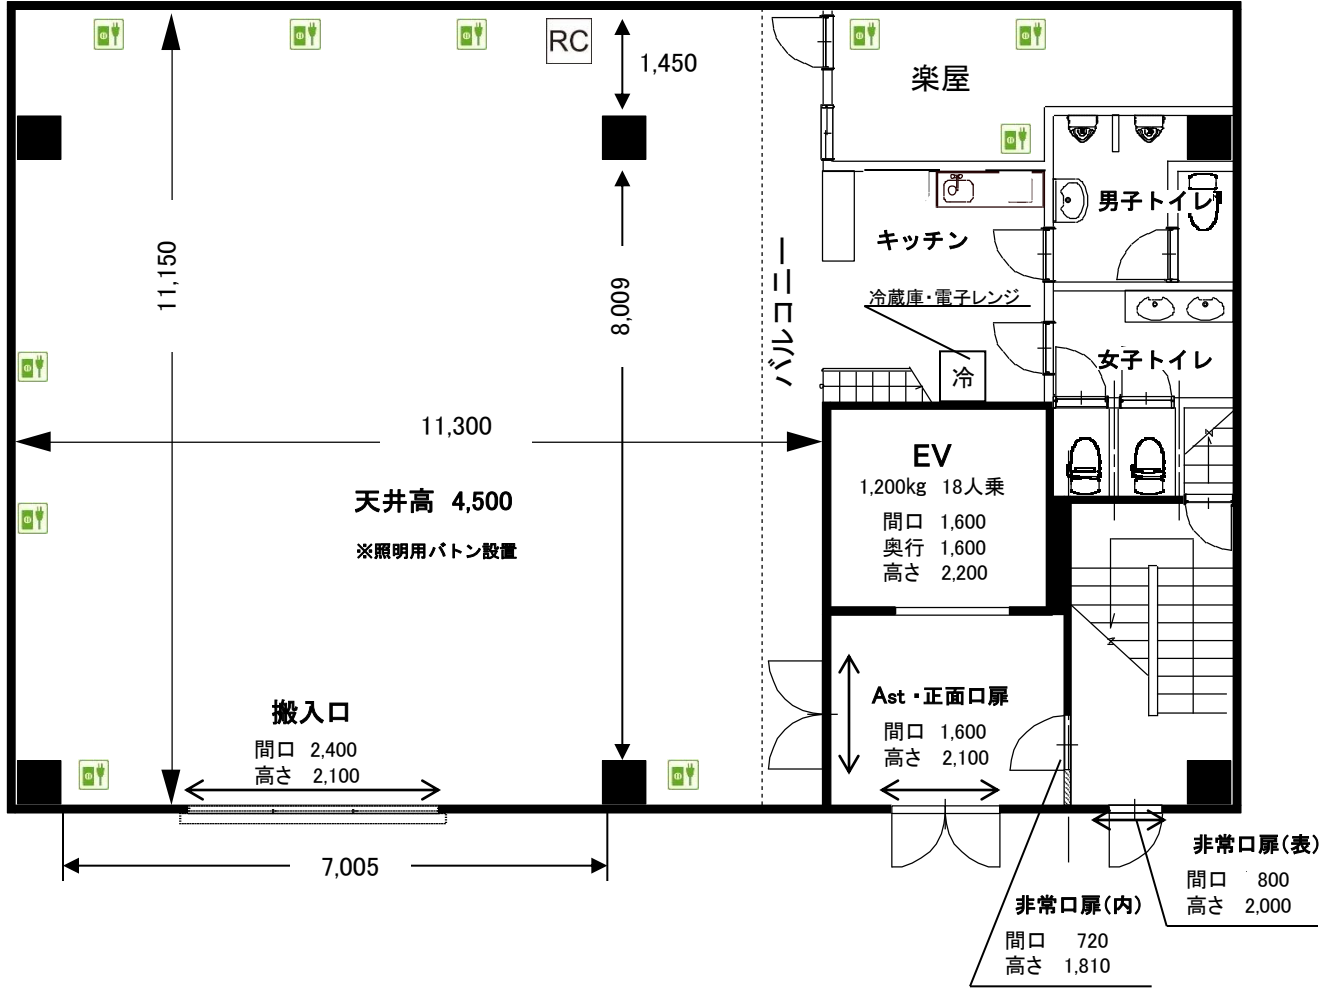

A-STUDIO 【1F】

RC = 大型自立式エアコン

コンセント

※設備・利用条件等は予告なく改定する場合がありますのでご了承下さい。

B-STUDIO 【2F】

7,200

RC = 壁エアコン = コンセント

※設備・利用条件等は予告なく改定する場合がありますのでご了承下さい。

C-STUDIO [4F]

RC = 大型自立式エアコン

☎ = コンセント