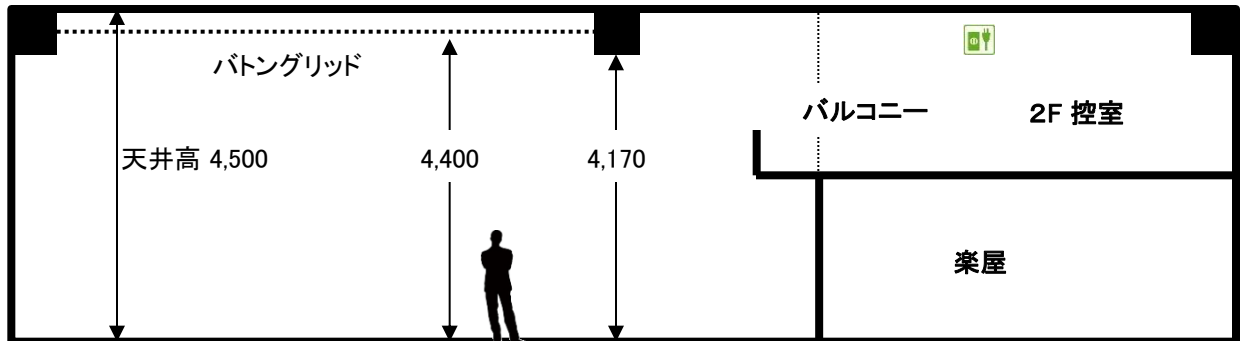

A-STUDIO 【1F】

RC = 大型自立式エアコン

コンセント

※設備・利用条件等は予告なく改定する場合がありますのでご了承下さい。

B-STUDIO 【2F】

7,200

RC = 壁エアコン = コンセント

※設備・利用条件等は予告なく改定する場合がありますのでご了承下さい。