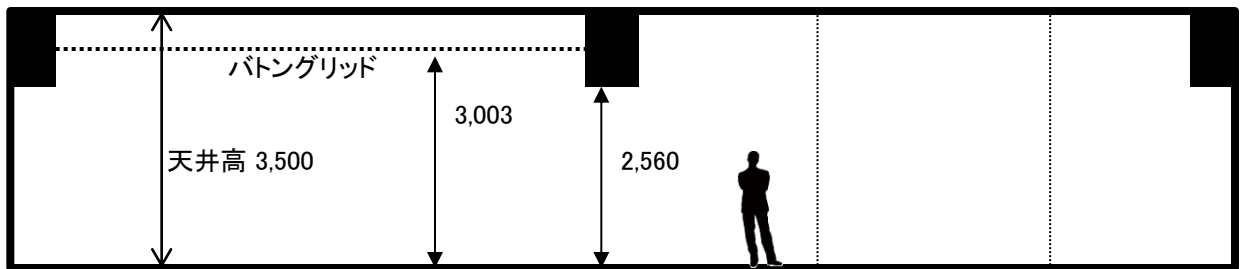

A-STUDIO 【1F】

RC = 大型自立式エアコン

コンセント

※設備・利用条件等は予告なく改定する場合がありますのでご了承下さい。

B-STUDIO 【2F】

7,200

RC = 壁エアコン = コンセント

※設備・利用条件等は予告なく改定する場合がありますのでご了承下さい。

C-STUDIO [4F]

RC = 大型自立式エアコン

☎ = コンセント